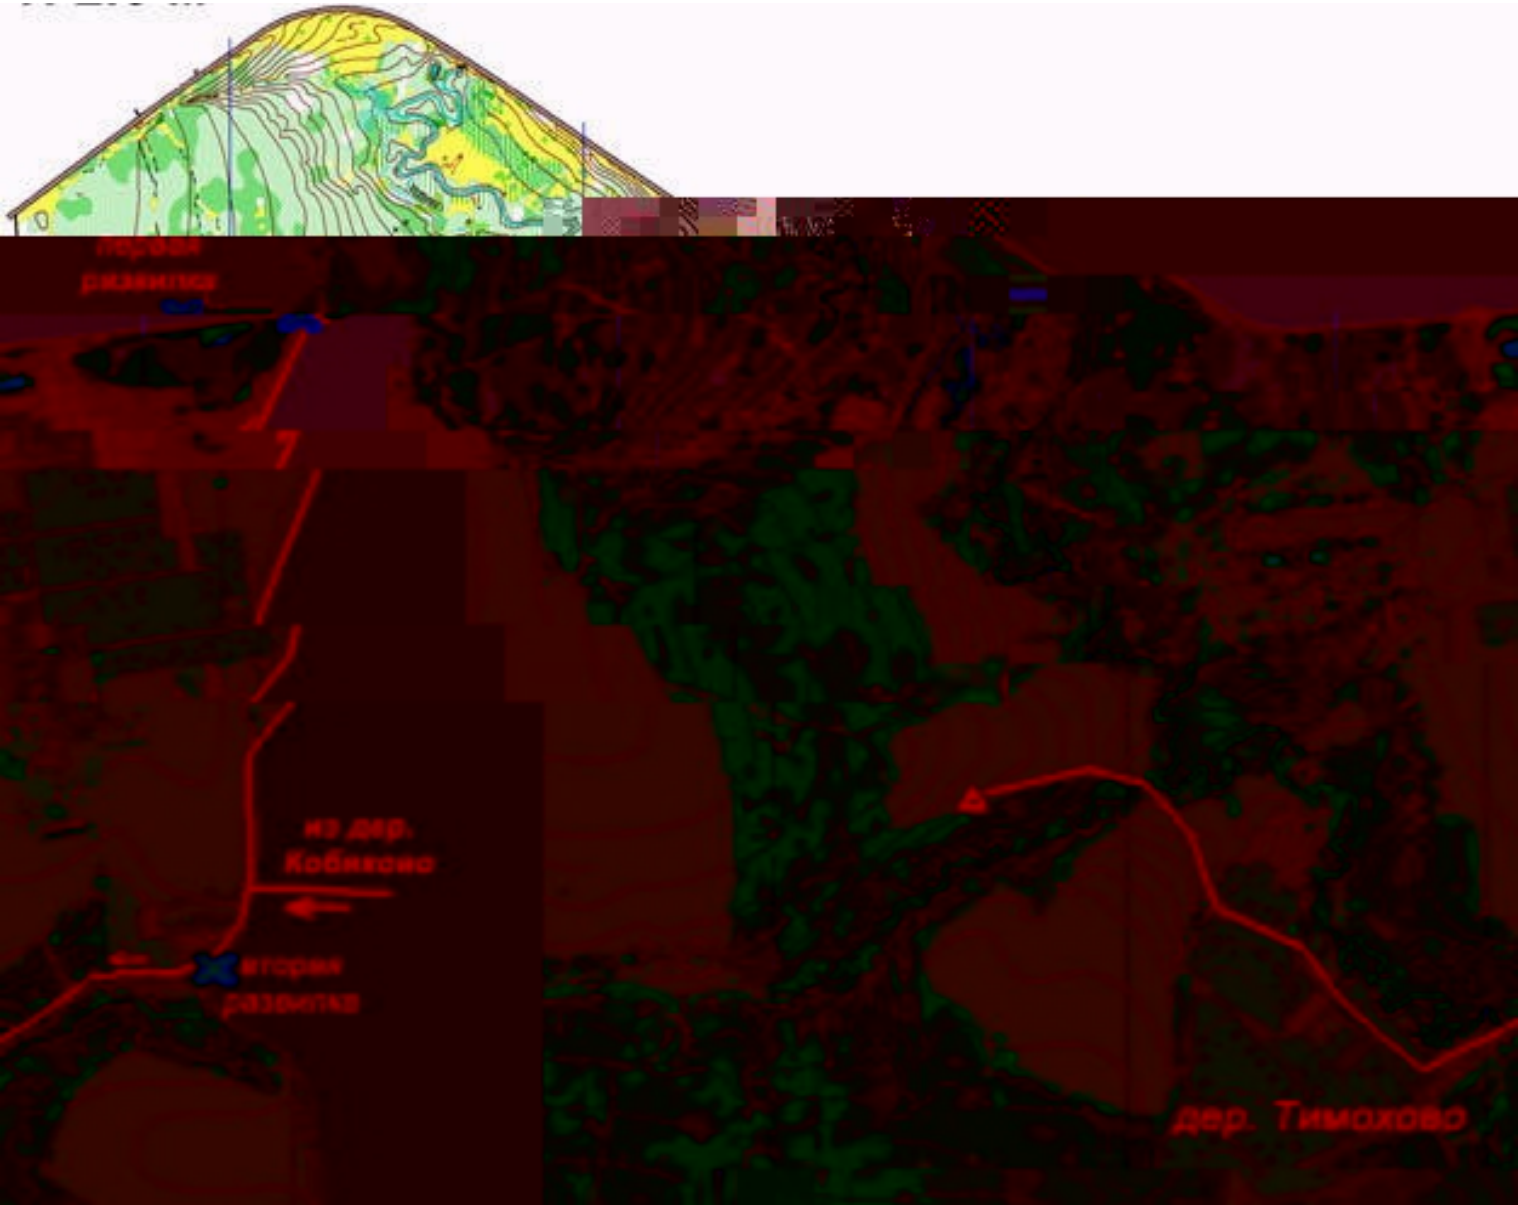

о совместном слёте туристов МИСиС и МИЭМ
(X ежегодном слете туристов МИСиС, IX ежегодном слёте туристов МИЭМ)

01-02 октября 2011 года.

(Звенигородское направление) с Белорусского вокзала.

- <http://tourclub.misis.ru>
- <http://tkmiem.ru>